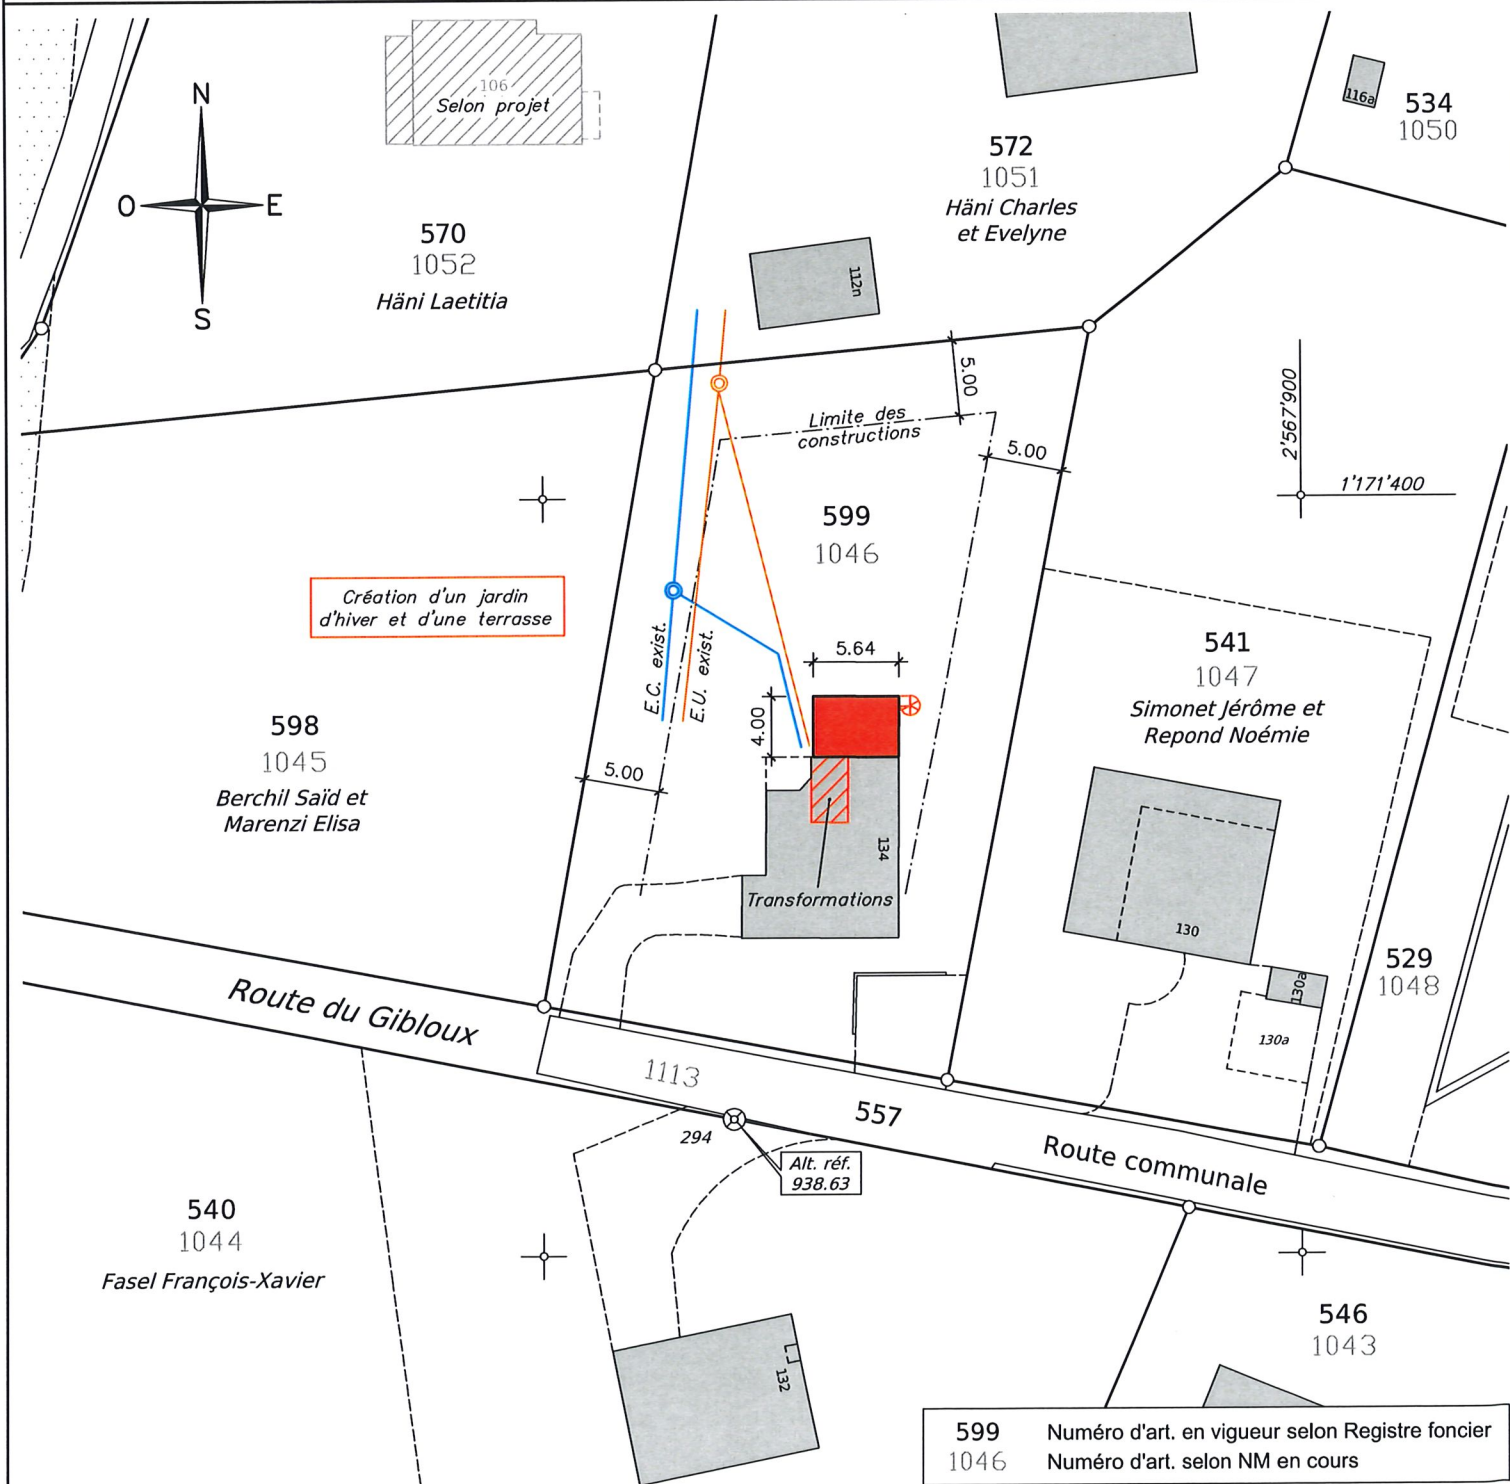

Commune **Villorsonnens (secteur Villarsiviriaux)**
Propriétaire **RABOUD Stéphane et Sandrine**

Etabli le 8 septembre 2021

Article **599**
Surface **1'273 m²**
Nom local **Route du Gibloux 134**
Plan **11**
Echelle **1:500**
Coordonnées **2'567'865 / 1'171'390**
Pierre Dumas, géomètre officielMentions **AF : non** **RPTB : non**
(Améliorations Foncières) (Remanement Parcelaire de Terrains à Bâti)
Remarque **Situation selon nouvelle mensuration en cours**

Report d'indice : non

Tout droit de reproduction réservé

**599** Numéro d'art. en vigueur selon Registre foncier
1046 Numéro d'art. selon NM en cours