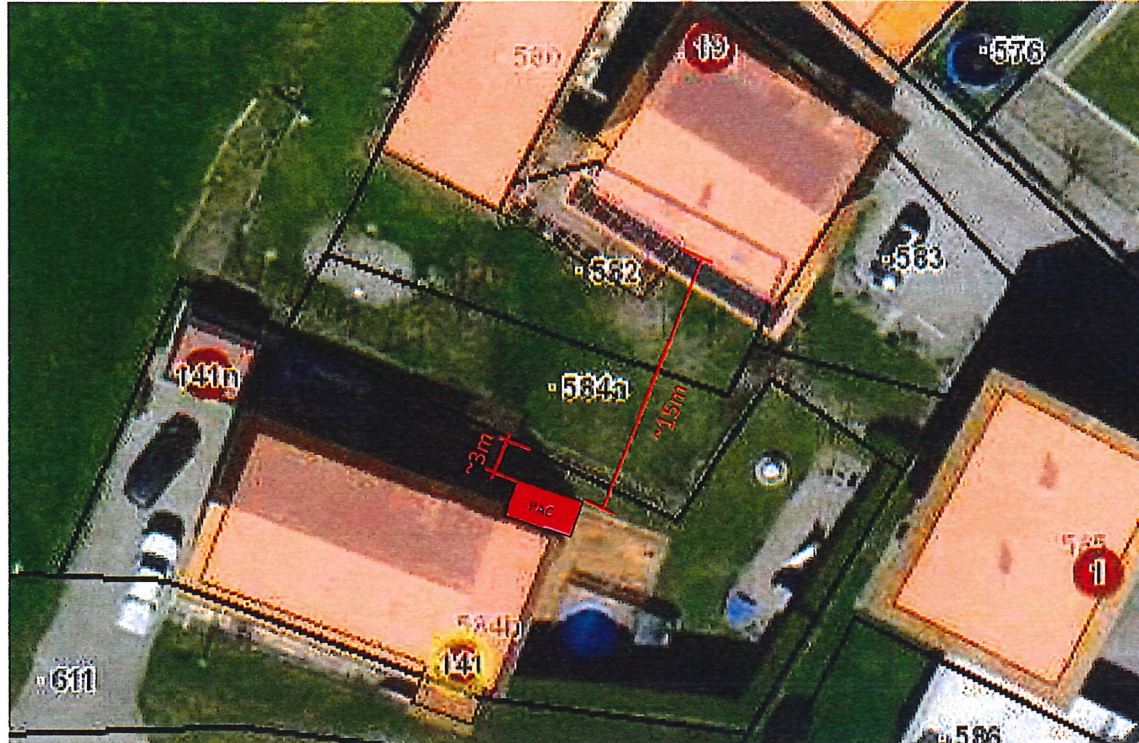

Route de Fuyens 141, 1694 Orsonnens

Requérant : Théraulaz Patrick

Situation PAC Air/eau

La parcelle se trouvant dans un périmètre protégé, un couvert en bois sera installé sur la PAC.

(Extrait du portail cartographique du canton de Fribourg)

Coordonnées :

X : 174 046.7 (m)

Y : 565 985.7 (m)