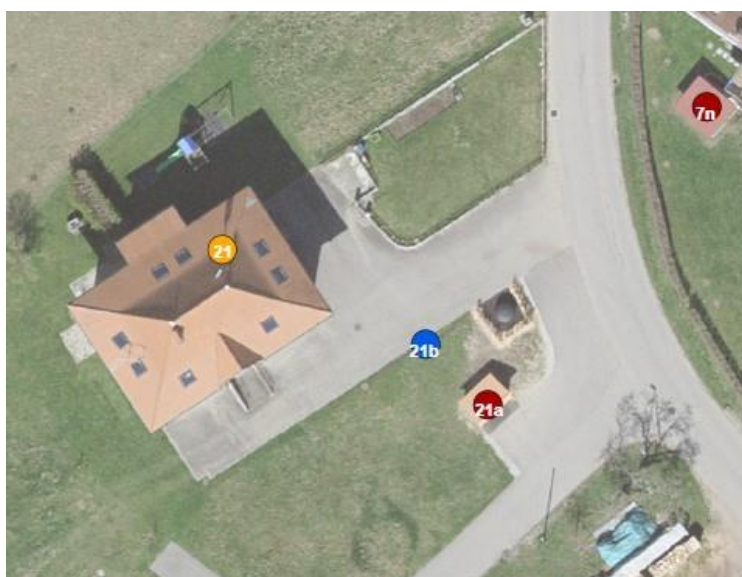

Studio à Chavannes-sous-Orsonnens

(Réf. CSO – Studio 1 – Rez)

LOCALISATION

<https://goo.gl/maps/Jrk6p97R7gTTCLWD6>

Référence	CSO – Studio 1 - Rez
Pièces / surface	1.5 / 48.05 m ²
Chambre / Studio	1
Salles de bain	1
Place parc couverte	1
Disponibilité	1^{er} janvier 2024
Loyer	Chf 750.-
+ Charges mensuelles	Chf 100.-

DESCRIPTION

Chavannes-sous-Orsonnens est un village calme, situé à 10 minutes de l'entrée d'autoroute de Rossens et à 10 minutes de Romont. Un arrêt de bus se trouve à environ 300 mètres.

Ce studio neuf au rez-de-chaussée, se compose comme suit :

- Cuisine entièrement agencée
- 1 studio
- 1 salle de bain

Sont compris dans la location :

- 1 cave privative
- 1 place de parc sous couvert
- Accès à la buanderie commune

ADRESSE

Route de Chénens 21, 1694 Chavannes-sous-Orsonnens