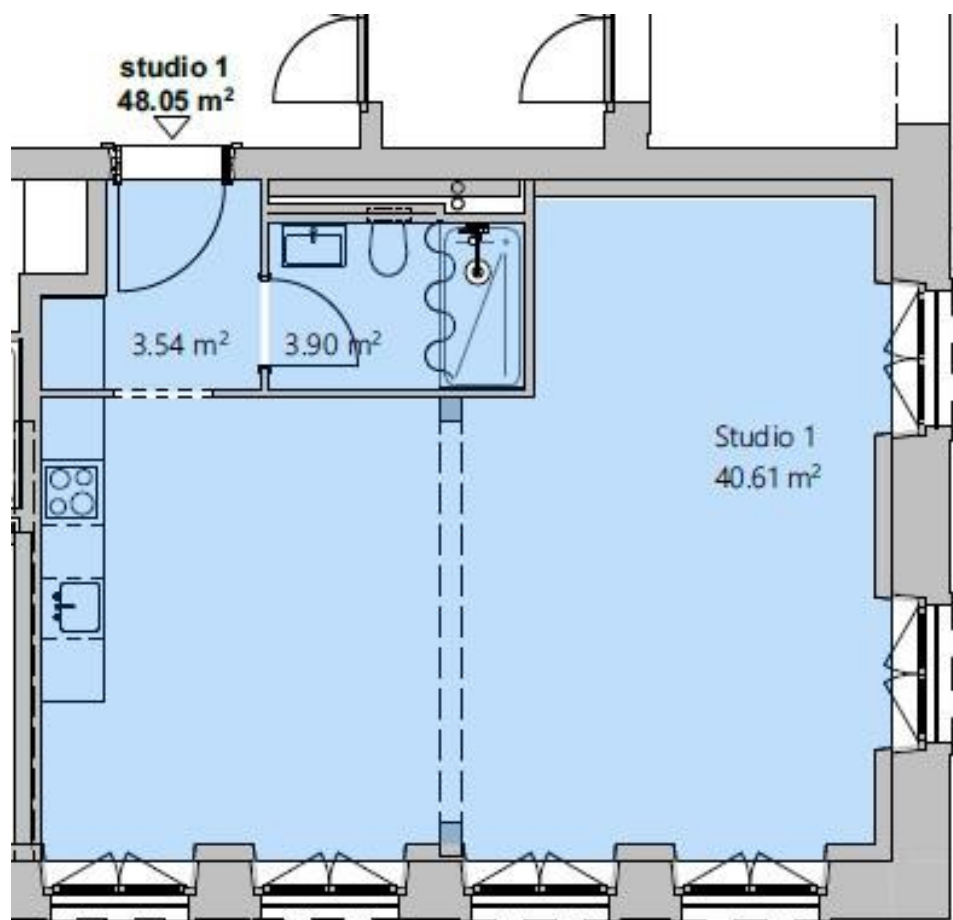

Studio à Chavannes-sous-Orsonnens

(Réf. CSO – Studio 1 – Rez)

LOCALISATION

<https://goo.gl/maps/Jrk6p97R7gTTCLWD6>

Référence	CSO – Studio 1 - Rez
Pièces / surface	1.5 / 48.05 m ²
Chambre / Studio	1
Salles de bain	1
Place parc couverte	1
Disponibilité	1^{er} janvier 2024
Loyer	Chf 750.-
+ Charges mensuelles	Chf 100.-