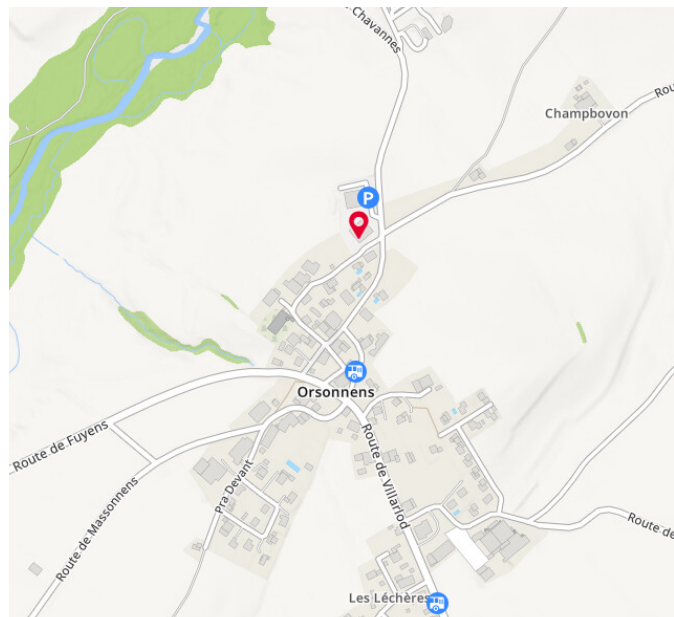

Torny

Commune de  
**Villaz**

Villorsonnens

### Automne 2024 : Châtonnay-Torny

Ecole de Torny-le-Grand  
Pré-d'Avau 1  
1748 Torny-le-Grand

### Carnaval 2025 : Villorsonnens

Halle Polyvalente d'Orsonnens  
Route de Chavanne 28  
1694 Orsonnens

### Pâques 2025 : Villaz

Derrière l'école des filles de Villaz-St-Pierre  
Rte de l'Eglise 11a  
1690 Villaz-St-Pierre

Accès : depuis le parc de la halle polyvalente