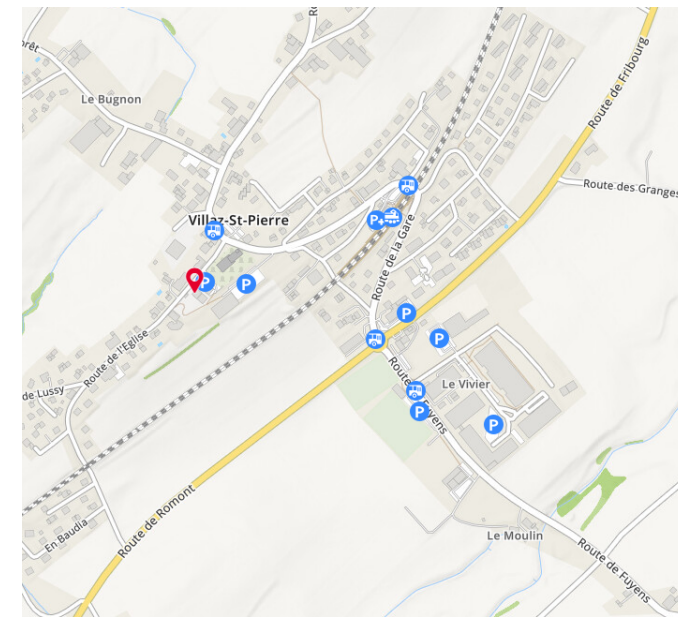

## Lieux d'accueil des AES-Vacances

### Automne 2024 : Châtonnay-Torny

Ecole de Torny-le-Grand  
Pré-d'Avau 1  
1748 Torny-le-Grand

### Carnaval 2025 : Villorsonnens

Halle Polyvalente d'Orsonnens  
Route de Chavanne 28  
1694 Orsonnens

### Pâques 2025 : Villaz

Derrière l'école des filles de Villaz-St-Pierre  
Rte de l'Eglise 11a  
1690 Villaz-St-Pierre

Accès : depuis le parc de la halle polyvalente