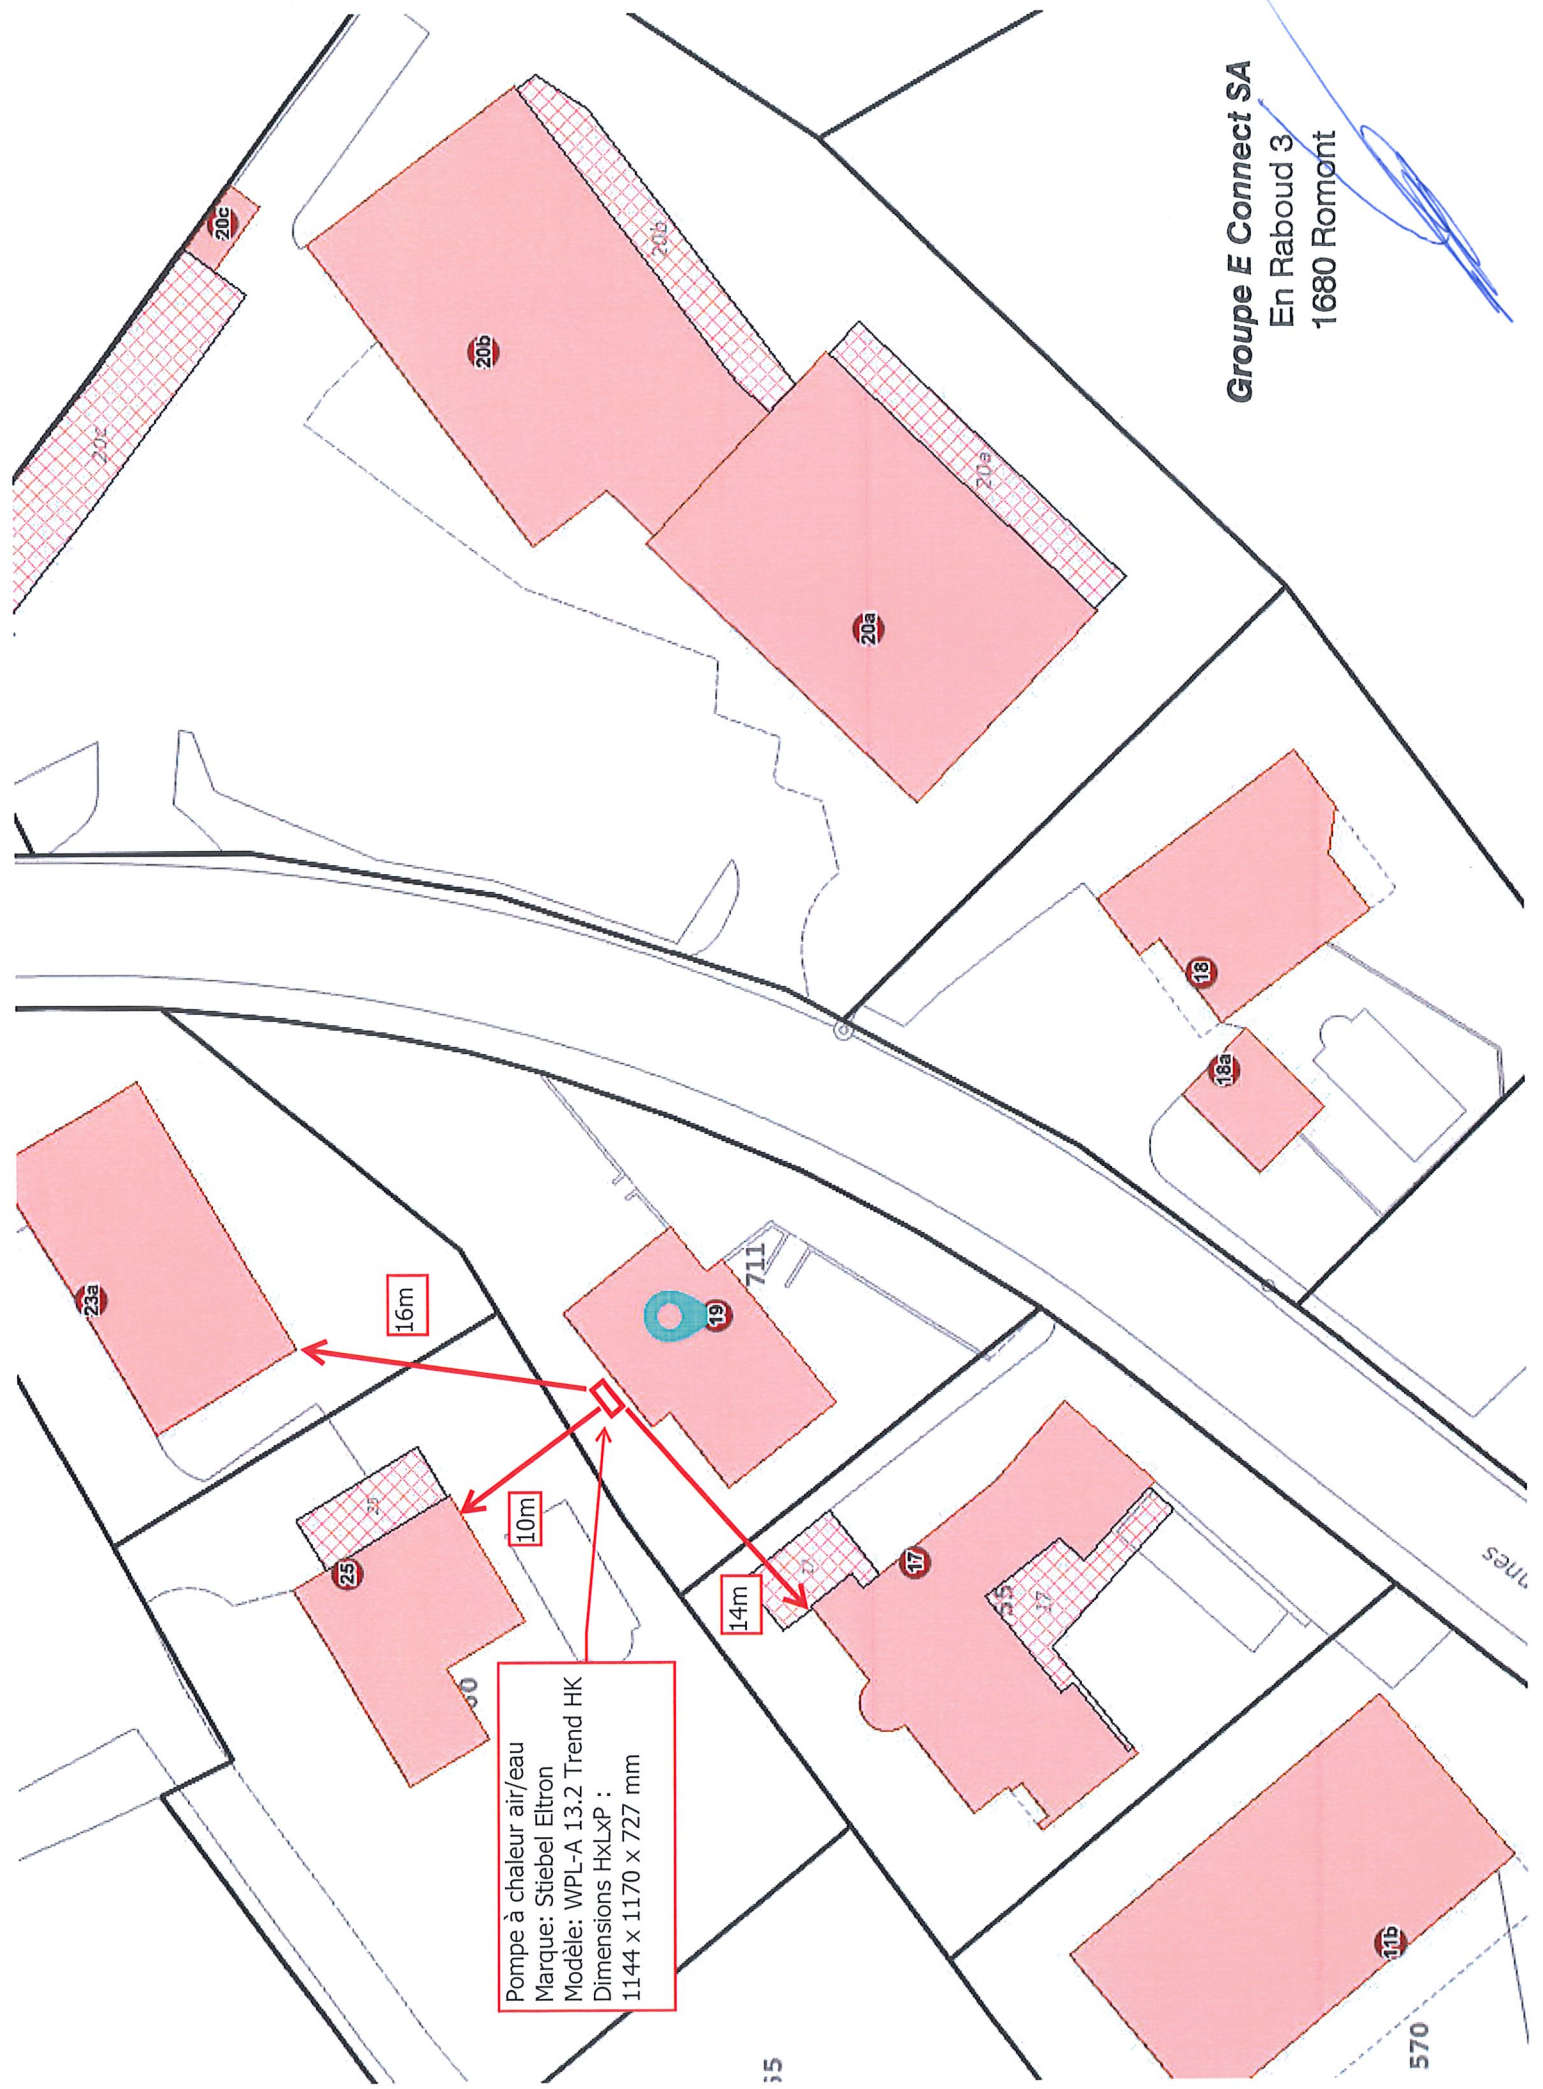

**Groupe E Connect SA**  
En Raboud 3  
1680 Romont

Pompe à chaleur air/eau  
Marque: Stiebel Eltron  
Modèle: WPL-A 13.2 Trend HK  
Dimensions HxLxP :  
1144 x 1170 x 727 mm